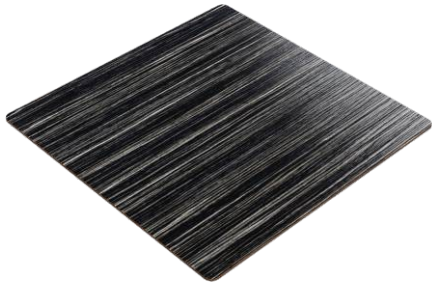

313

F700

1389

9834

9324

1306

585

977

1388

669

672

478