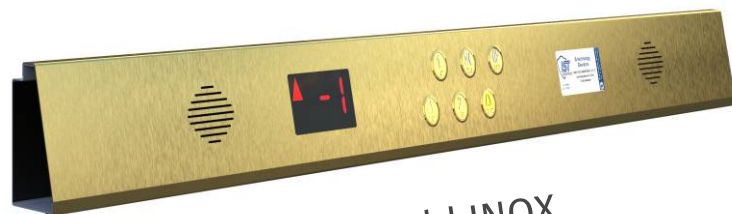

# Лифтовые Посты

Посты Приказные и Вызывные

Full  
Panels

**COP-FPI**  
INOX

**COP-FPP**  
Plexiglass

# Приказные Посты Кабины

**COP-FMH**  
Flush Mount  
Half COP

**COP-SMH**  
Surface Mound  
Half COP

**COP-SML**  
COP-Surface type "L"

**COP-HOR INOX**

**COP-HOR PowderCoated**

**COP-HOR Gold INOX**